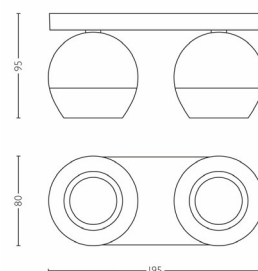

Lirio od společnosti Philips
Bodové svítidlo

Planet

57032/31/LI

Stvořte světlo, ovládněte stín

Hvězdná kvalita pro váš strop. Toto dvojité bodové světlo Lirio Planet z matného bílého hliníku jiskří jasným, úsporným světlem EcoHalogen. Je kompatibilní s nástěnným stmívačem, takže můžete intenzitu světla upravit podle svých potřeb.

Inovativní osvětlení

- Žárovka(y) Philips součástí balení

Zvláštní vlastnosti

- Kompatibilní s nástěnným stmívačem

Lirio®
by
PHILIPS